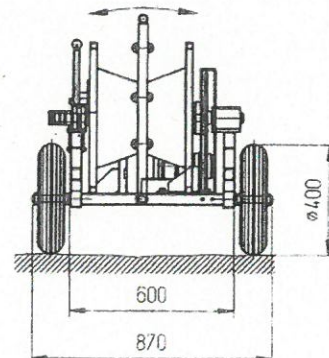

Technische Daten
 Dates technique
 Technical data

HSW 500

Seilkapazität – Capacité du câble – Cable capacity

| | Seil Ø mm | |
|--------|-----------|--------|
| 1500 m | 5 | 2100 m |
| 1000 m | 6 | 1500 m |
| 700 m | 7 | 1000 m |
| 550 m | 8 | 800 m |

Zugkraft
Geschwindigkeit

Force de traction
Vitesse

Pulling force
Speed

Ø 200
 Ø 400
 Ø 500

800 (max. 940) daN
 400 (max. 470) daN
 320 (max. 380) daN

max. 50 m/min.
 max. 100 m/min.
 max. 120 m/min.

Spezialausführung möglich – Exécution spéciale sur demande
Special application on request

120 kg ohne Haspel / sans bobine / without drum