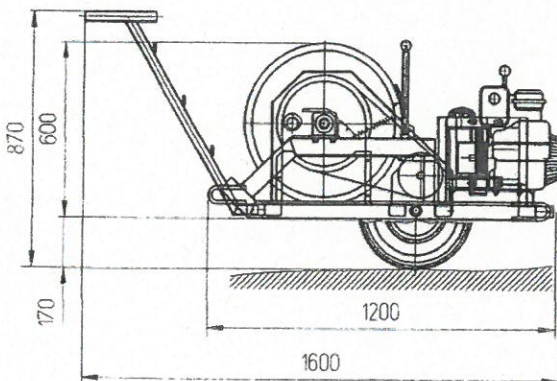

Technische Daten
 Dates technique
 Technical data

HSW 500

Seilkapazität – Capacité du câble – Cable capacity

| | Seil Ø mm | |
|--------|-----------|--------|
| 1500 m | 5 | 2100 m |
| 1000 m | 6 | 1500 m |
| 700 m | 7 | 1000 m |
| 550 m | 8 | 800 m |

Zugkraft
Geschwindigkeit

Force de traction
Vitesse

Pulling force
Speed

Ø 200
 Ø 400
 Ø 500

800 (max. 940) daN
 400 (max. 470) daN
 320 (max. 380) daN

max. 50 m/min.
 max. 100 m/min.
 max. 120 m/min.

Spezialausführung möglich – Exécution spéciale sur demande
Special application on request

120 kg ohne Haspel / sans bobine / without drum