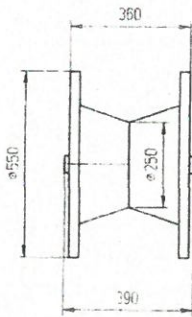

Technische Daten
 Dates technique
 Technical data

HSW 500

Seilkapazität – Capacité du câble – Cable capacity

| | Seil Ø mm | |
|--------|-----------|--------|
| 1500 m | 5 | 2100 m |
| 1000 m | 6 | 1500 m |
| 700 m | 7 | 1000 m |
| 550 m | 8 | 800 m |

Zugkraft
Geschwindigkeit

Force de traction
Vitesse

Pulling force
Speed

Ø 200
 Ø 400
 Ø 500

800 (max. 940) daN
 400 (max. 470) daN
 320 (max. 380) daN

max. 50 m/min.
 max. 100 m/min.
 max. 120 m/min.

Spezialausführung möglich – Exécution spéciale sur demande
Special application on request

120 kg ohne Haspel / sans bobine / without drum