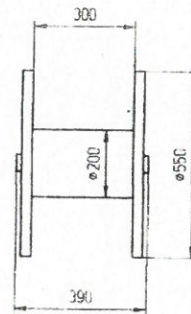

Technische Daten
 Dates technique
 Technical data

HSW 500

Seilkapazität – Capacité du câble – Cable capacity

| | Seil Ø mm | |
|--------|-----------|--------|
| 1500 m | 5 | 2100 m |
| 1000 m | 6 | 1500 m |
| 700 m | 7 | 1000 m |
| 550 m | 8 | 800 m |

Zugkraft
Geschwindigkeit

Force de traction
Vitesse

Pulling force
Speed

Ø 200
 Ø 400
 Ø 500

800 (max. 940) daN
 400 (max. 470) daN
 320 (max. 380) daN

max. 50 m/min.
 max. 100 m/min.
 max. 120 m/min.

Spezialausführung möglich – Exécution spéciale sur demande
Special application on request

120 kg ohne Haspel / sans bobine / without drum